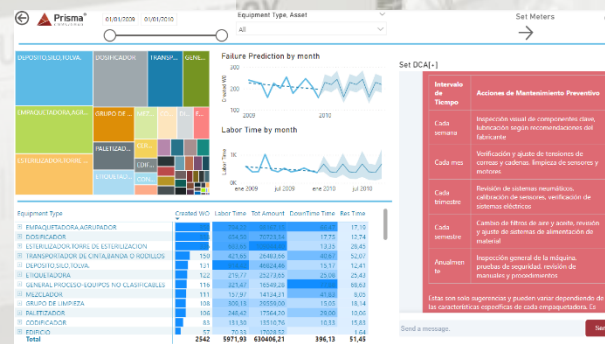

PRISMA[+]

Prisma[+] incorpora modelos preentrenados de IA para la asistencia a la mejora de la fiabilidad de equipos e instalaciones de cualquier naturaleza.

- consulta de modelos preentrenados de defectología como árboles de fallas
- gamas recomendadas de preventivo
- o configuración de medidores para predictive
- Para cualquier clase de equipo. Sin requerir entrenamiento. Listo para ayudarle

PRISMA[+]

Nunca mejorar la fiabilidad fue tan sencillo. Identifique las clases de equipo a mejorar su fiabilidad y consulte modelos preentrenados de defectología, gamas recomendadas de preventivo y configuración de medidores a través de un asistente de IA para mejorar la fiabilidad de sus activos.

Prisma[+] listo para ayudarle

- Prisma [+] está ya entrenado y disponible para consultar árboles de defectología, gamas recomendadas de preventivo o configuración de medidores a través de un simple diálogo con una IA y permite programar eventos automáticos para predictivo. Ahorre tiempo y pase a la acción directamente para mejorar la fiabilidad de sus equipos

➤ Prisma[+]

Modelos preentrenados de:

- Arboles de Fallas.
- Gammas de preventivo
- Medidores para predictivo

➤ Asistencia al gestor en la Fiabilidad

Prisma[+] ayuda a transformar el mantenimiento y orientarlo a la fiabilidad.