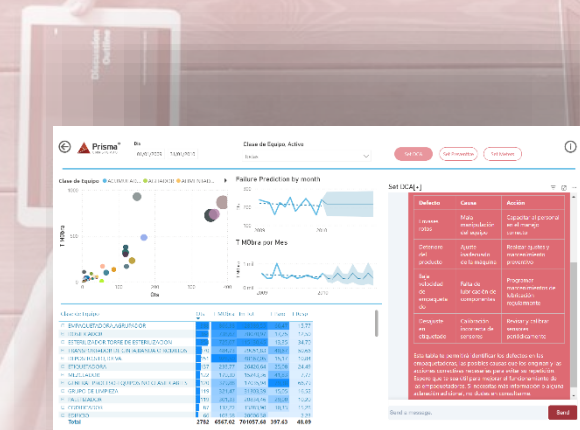

PRISMA[+]

*Prisma[+]
Modelos preentrenados de IA para Preventivo y Predictivo*

Modelos Preentrenados de Prisma[+] para la asistencia a la mejora de la Fiabilidad de equipos e instalaciones con un asistente de IA

PRISMA[+]

Prisma[+] incorpora modelos preentrenados de IA para la asistencia a la mejora de la fiabilidad de equipos e instalaciones de cualquier naturaleza.

- consulta de modelos preentrenados de defectología como árboles de fallas
- gamas recomendadas de preventivo
- o configuración de medidores para predictive
- Para cualquier clase de equipo. Sin requerir entrenamiento. Listo para ayudarle

Prisma[+] listo para ayudarle

- Prisma [+] está ya entrenado y disponible para consultar árboles de defectología, gamas recomendadas de preventivo o configuración de medidores a través de un simple diálogo con una IA y permite programar eventos automáticos para predictivo. Ahorre tiempo y pase a la acción directamente para mejorar la fiabilidad de sus equipos

➤ Prisma[+]

Modelos preentrenados de:

- Arboles de Fallas.
- Gammas de preventivo
- Medidores para predictivo

➤ Asistencia al gestor en la Fiabilidad

Prisma[+] ayuda a transformar el mantenimiento y orientarlo a la fiabilidad.